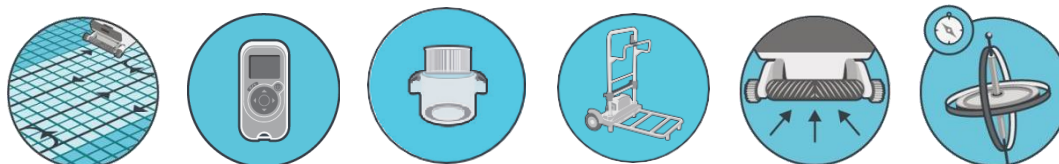

Cijena
8.4000,00 eura

DOLPHIN

WAVE 150

**WAVE – IME KOJEM SE VJERUJE MEĐU
ROBOTIMA ZA KOMERCIJALNU UPOTREBU**

Lako se koristi i lako se čisti, efikasno čisti sve komercijalne bazene srednje veličine bez obzira na oblik ili tip.

Unaprijeđeni aktivni sistem čišćenja sa spiralnom četkom, višenamjenski nosač.

Specifikacija

Vrijeme ciklusa	4 - 5 - 6 sati
Pokrivenost bazena	Dno
Filtracija	Filter kasete
Broj četki / Aktivne	4 / 4
Zidovi bazena	Ne
Dužina kabla	35m
Težina	24kg
Daljinska kontrola / Stalak	Da / Da