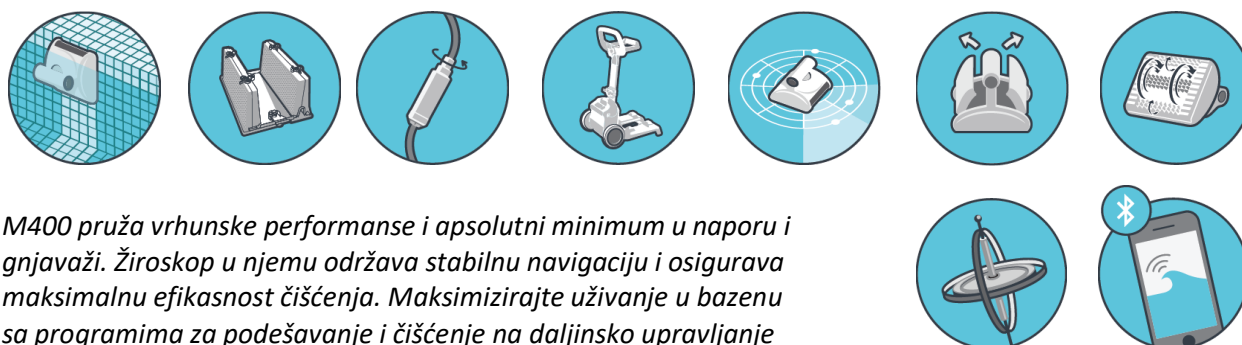

Cijena
1.330,00 Eura

DOLPHIN SUPREME

M400

**SUPREME M400 JE ZNAČAJAN KORAK U
ROBOTSKOJ TEHNOLOGIJI ZA ČIŠĆENJE BAZENA**

M400 pruža vrhunske performanse i apsolutni minimum u naporu i gnjavaži. Žiroskop u njemu održava stabilnu navigaciju i osigurava maksimalnu efikasnost čišćenja. Maksimizirajte uživanje u bazenu sa programima za podešavanje i čišćenje na daljinsko upravljanje koje pruža maksimalnu čistoću i higijenu.