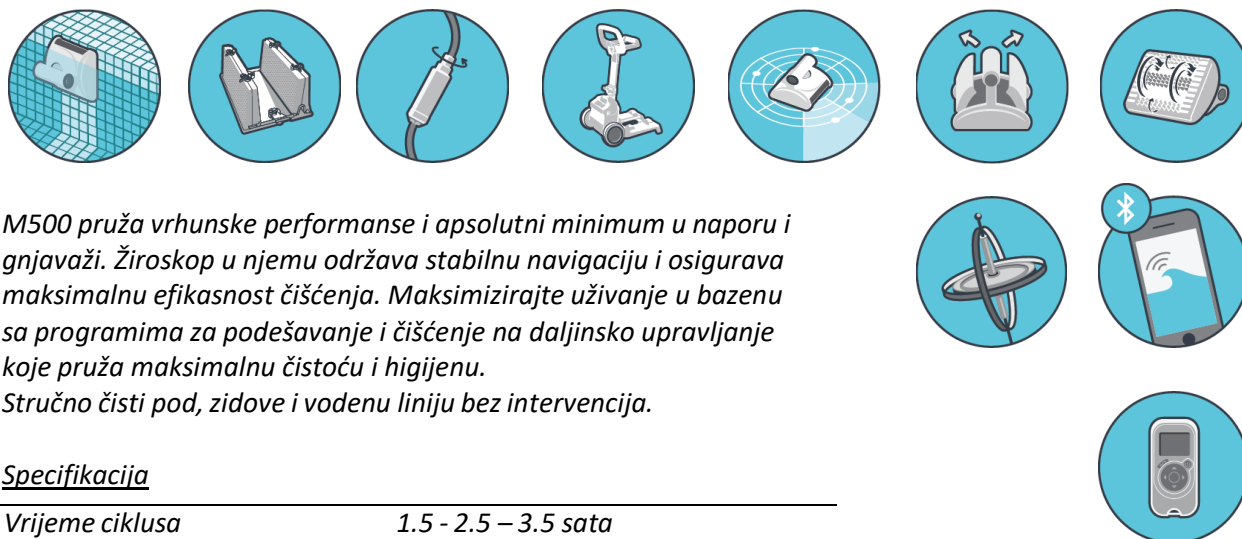

Cijena
2.150,00 eura

DOLPHIN SUPREME

M500

**SUPREME M500 JE JEDNOSTAVNO
NAJBOLJI ROBOT ZA ČIŠĆENJE BAZENA**

M500 pruža vrhunske performanse i apsolutni minimum u naporu i gnjavaži. Žiroskop u njemu održava stabilnu navigaciju i osigurava maksimalnu efikasnost čišćenja. Maksimizirajte uživanje u bazenu sa programima za podešavanje i čišćenje na daljinsko upravljanje koje pruža maksimalnu čistoću i higijenu.

Stručno čisti pod, zidove i vodenu liniju bez intervencija.

Specifikacija

Vrijeme ciklusa	1.5 - 2.5 – 3.5 sata
Pokrivenost bazena	Dno, zidovi i linija vode
Filtracija	Filter kasete
Broj četki / Aktivne	5 / 1
Zidovi bazena	Da
Dužina kabla	18m
Težina	12.2kg
Daljinska kontrola / Stalak	Da / Da